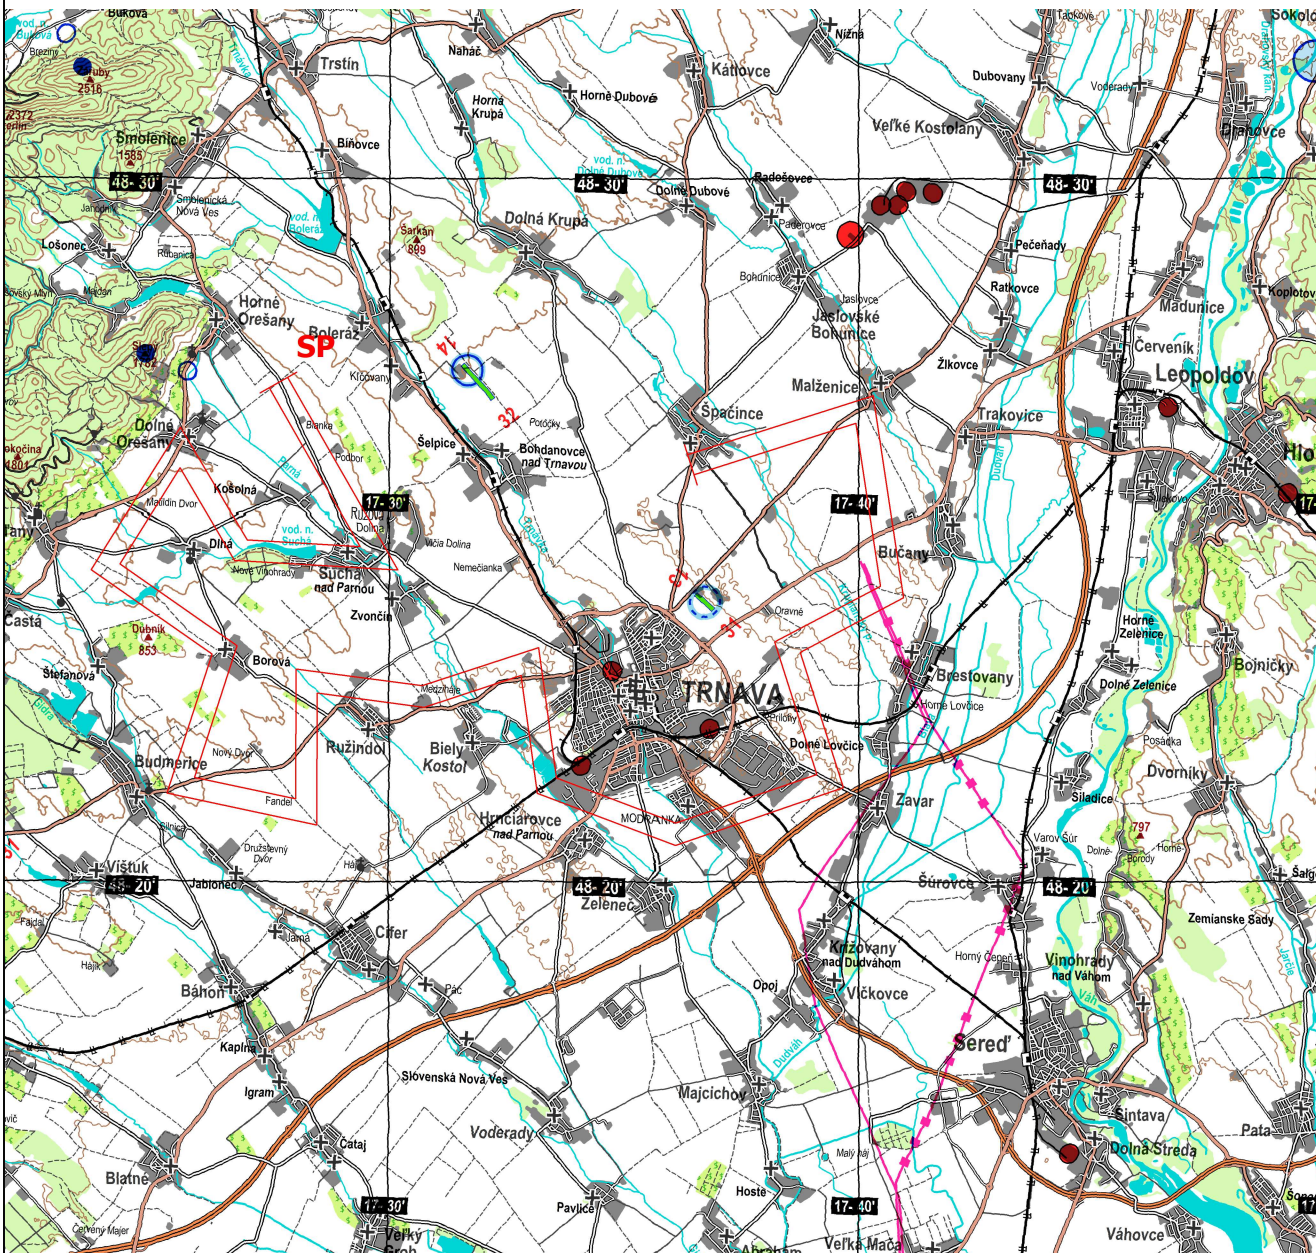

Map corridor: route No.3

Corridor width: 0,30 NM

Scale: 1:200 000

	Dist.	TT	EET	ETO
T/O				
SP				
TP 1				
TP 2				
TP 3				
TP 4				
TP 5				
TP 6				
TP 7				
TP 8				
TP 9				
TP 10				
TP 11				
TP 12				
TP 13				
TP 14				
FP				