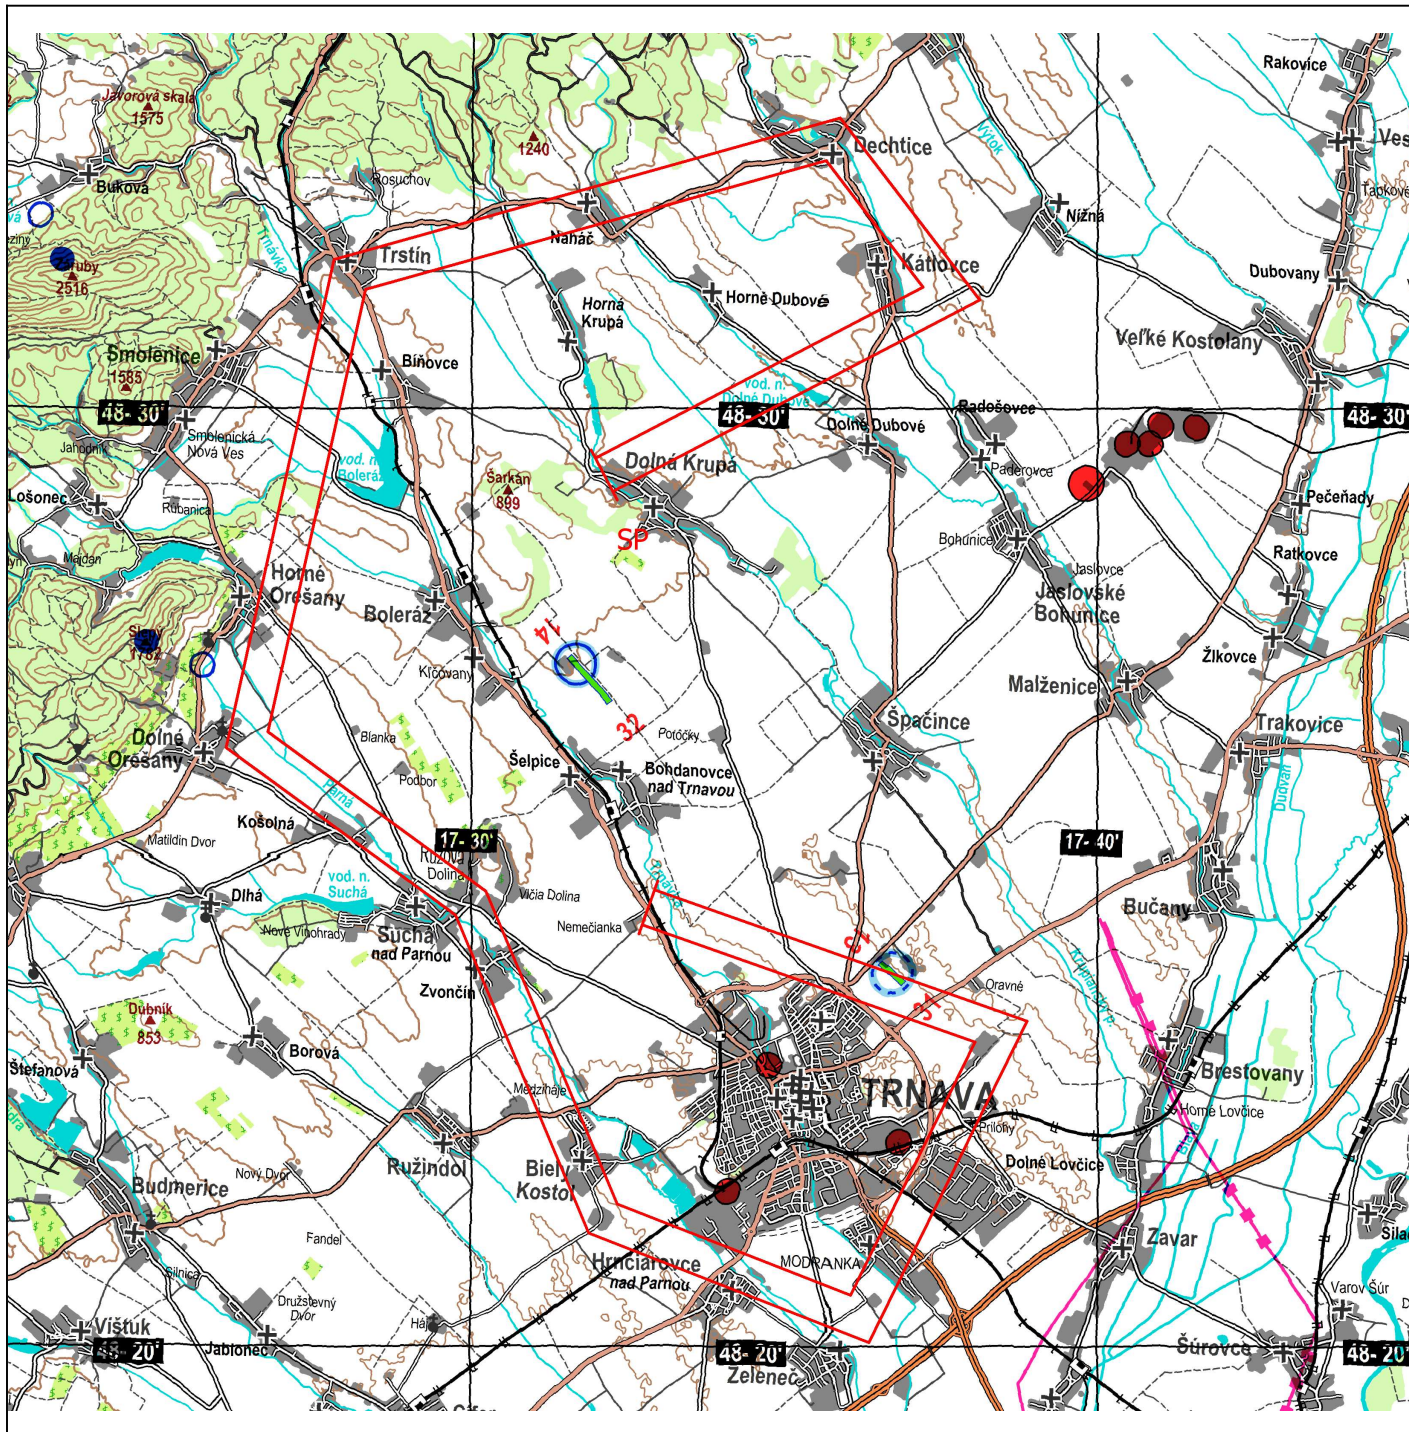

2. ročník ANR na skúšku
 BOLERÁZ, 06. - 07. 09. 2023

Map corridor: route No.2

Scale: 1:150 000

	Dist.	TT	EET	ETO
T/O				
SP				
TP 1				
TP 2				
TP 3				
TP 4				
TP 5				
TP 6				
TP 7				
TP 8				
TP 9				
FP				